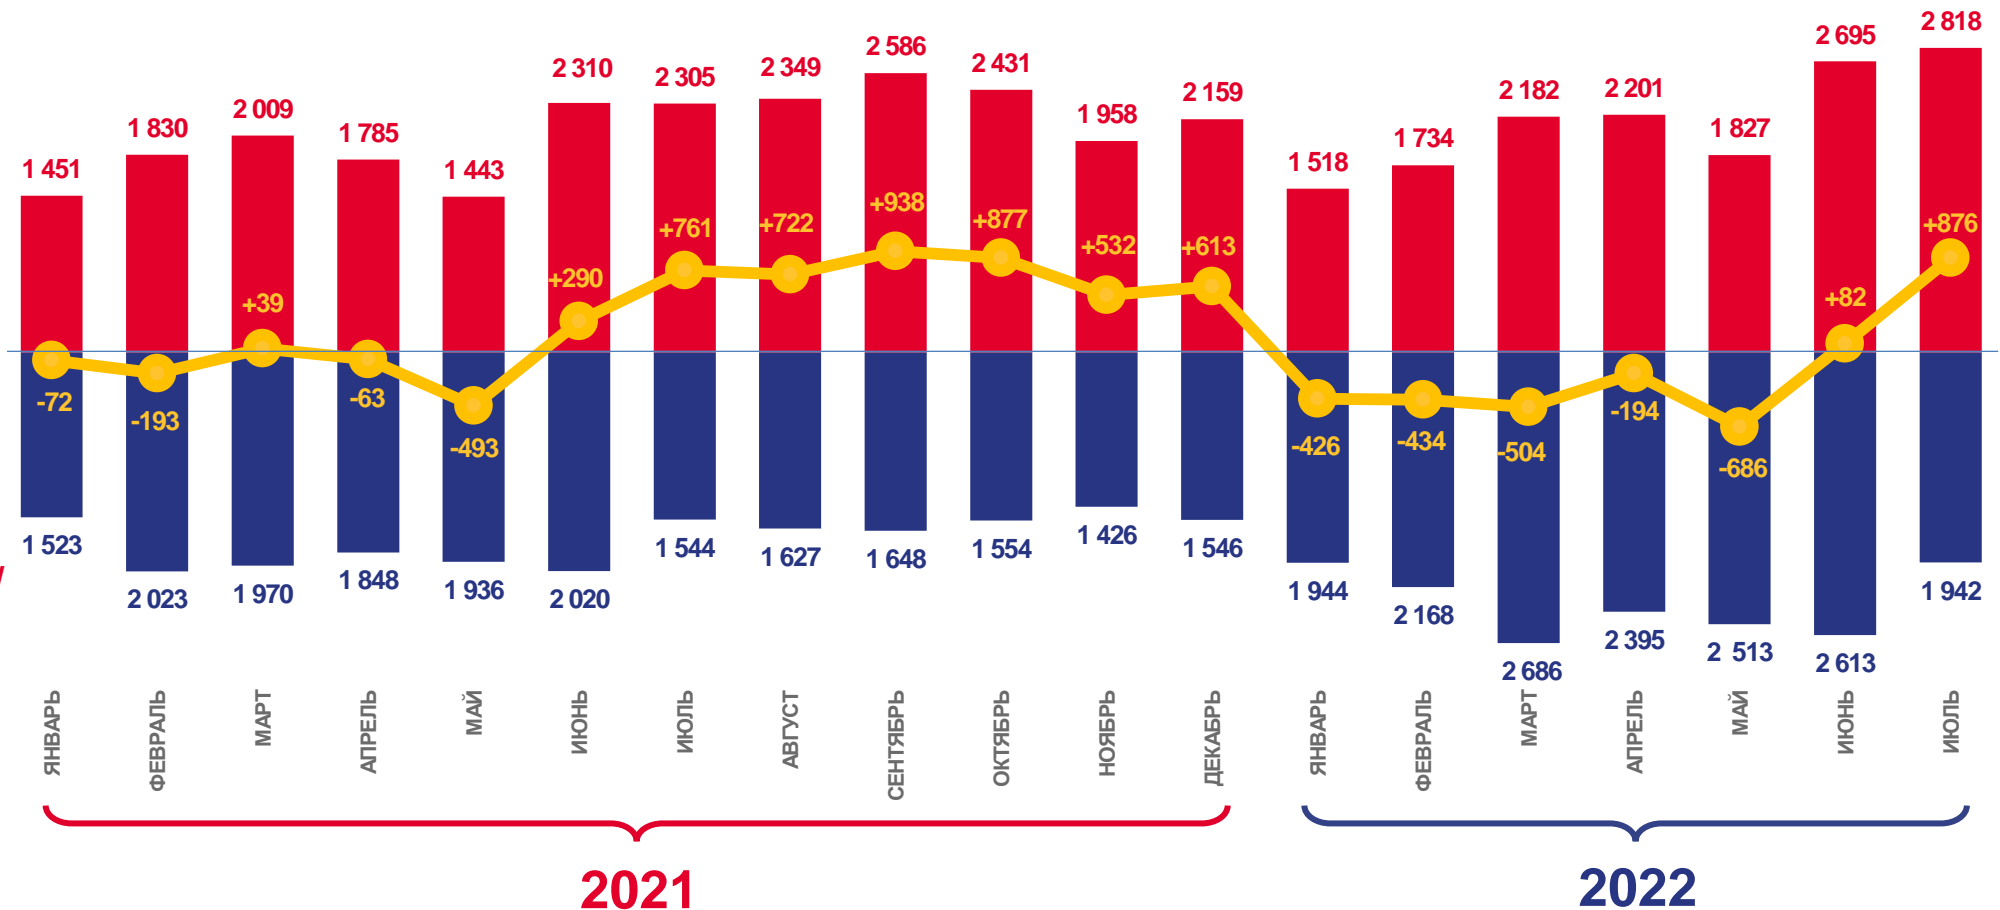

ВНЕШНЯЯ ДЛЯ ТУЛЬСКОЙ ОБЛАСТИ МИГРАЦИЯ НАСЕЛЕНИЯ

ЧЕЛОВЕК

Январь-июль
2022 ГОДА

Число прибывших
ЧЕЛОВЕК

14 975

Число выбывших
ЧЕЛОВЕК

16 261

Миграционный прирост/
убыль
ЧЕЛОВЕК

-1 286

Число
прибывших

Число
выбывших

Миграционный
прирост/убыль